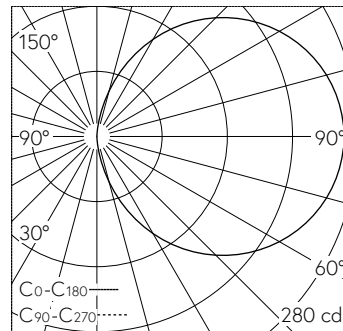

QR-Code scannen und auf [www.neuco.ch](http://www.neuco.ch) mehr über diesen Artikel erfahren

**B 24 018AK4**  
 silber ~ DB 702N  
 LED 6.7 W 630 lm-h 4000 K  
 Konverter schaltbar on/off

Wandeinbauleuchte mit freistrahler Lichtverteilung. Schutzart IP65 staubdicht und strahlwassergeschützt Schutzklasse I.

Orientierungsleuchte. Mit austauschbarem LED-Modul mit einer mittleren Bemessungslebensdauer von > 200.000 Betriebsstunden (L80B50 bei ta = 25 °C). 20-jährige Nachliefergarantie auf das LED-Modul und die Verschleissteile. Mit Ultimate Driver® LED-Netzteil 220-240 V, 0/50-60 Hz. Schutzart IP 65. Leuchte aus Aluminiumguss, Aluminium und Edelstahl Beschichtungstechnologie Tricoat®, Farbe Silber. Sicherheitsglas weiss. Reflektor aus eloxiertem Reinstaluminium. Zwei Leitungseinführungen zur Durchverdrahtung der Netzanschlussleitung bis Ø 10,5 mm. Abmessungen Ø 250 x 100 mm. Leuchte für den Einbau in eine Einbauöffnung mit den Abmessungen Ø 230 x 110 mm oder in das Einbaugehäuse B 10 487 oder Einbaugehäuse für Wärmedämmverbundsysteme WDVS B 13 546.

5 Jahre Garantie.

Der seitliche Abstand vom Leuchtengehäuse zu Gebäudeteilen muss mind. 50 mm betragen.

LED 4000 K 6.7 W 630 lm-h / CIE Flux 13 37 66 50 100 / C11 nach DIN 5040

**Technische Daten**

Leuchtenlichtstrom	630 lm-h
Anschlussleistung	6.7 W
Lichtausbeute	114.6 lm-h/W
Modullichtstrom	1220 lm-c
Modulleistung	5,6 W
Farbortstabilität	-
Farbwiedergabe	CRI > 80
Lichtstromerhalt	L90/B50 bei 200'000 h (25 °C)
Farbtemperatur	4000 K