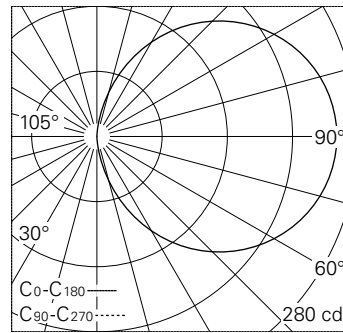

QR-Code scannen und auf www.neuco.ch mehr über diesen Artikel erfahren

B 24 018AK3
 silber ~ DB 702N
 LED 6.7 W 612 lm-h 3000 K
 Konverter schaltbar on/off

Wandeinbauleuchte mit freistrahlernder Lichtverteilung. Schutzart IP65, staubdicht und strahlwassergeschützt Schutzklasse I.

Orientierungsleuchte. Mit austauschbarem LED-Modul mit einer mittleren Bemessungslebensdauer von > 200.000 Betriebsstunden (L80B50 bei ta = 25 °C). 20-jährige Nachliefergarantie auf das LED-Modul und die Verschleissteile. Mit Ultimate Driver® LED-Netzteil 220-240 V, 0/50-60 Hz. Schutzart IP 65. Leuchte aus Aluminiumguss, Aluminium und Edelstahl Beschichtungstechnologie Tricoat®, Farbe Silber. Sicherheitsglas weiss. Reflektor aus eloxiertem Reinstaluminium. Zwei Leitungseinführungen zur Durchverdrahtung der Netzanschlussleitung bis Ø 10,5 mm. Abmessungen Ø 250 x 100 mm. Leuchte für den Einbau in eine Einbauöffnung mit den Abmessungen Ø 230 x 110 mm oder in das Einbaugehäuse B 10 487 oder Einbaugehäuse für Wärmedämmverbundsysteme WDVS B 13 546.

5 Jahre Garantie.

Der seitliche Abstand vom Leuchtengehäuse zu Gebäudeteilen muss mind. 50 mm betragen.

LED 3000 K 6.7 W 612 lm-h / CIE Flux 13 37 66 50 100 / C11 nach DIN 5040

Technische Daten

Leuchtenlichtstrom	612 lm-h
Anschlussleistung	6.7 W
Lichtausbeute	111.3 lm-h/W
Modullichtstrom	1185 lm-c
Modulleistung	5,6 W
Farbortstabilität	-
Farbwiedergabe	CRI > 80
Lichtstromerhalt	L90/B50 bei 200'000 h (25 °C)
Farbtemperatur	3000 K