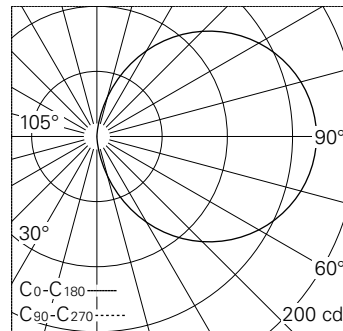

QR-Code scannen und auf www.neuco.ch mehr über diesen Artikel erfahren

B 24 017AK3
silber ~ DB 702N
LED 4.9 W 473 lm-h 3000 K
Konverter schaltbar on/off

IP65 IK04

Wandeinbauleuchte mit freistrahler Lichtverteilung.
Schutzart IP65 staubdicht und strahlwassergeschützt Schutzklasse I.

Orientierungsleuchte. Mit austauschbarem LED-Modul mit einer mittleren Bemessungslebensdauer von > 200.000 Betriebsstunden (L80B50 bei ta = 25 °C). 20-jährige Nachliefergarantie auf das LED-Modul und die Verschleissteile. Mit Ultimate Driver® LED-Netzteil 220-240 V, 0/50-60 Hz. Schutzart IP 65. Leuchte aus Aluminiumguss, Aluminium und Edelstahl Beschichtungstechnologie Tricoat®, Farbe Silber. Sicherheitsglas weiss. Reflektor aus eloxiertem Reinstaluminium. Zwei Leitungseinführungen zur Durchverdrahtung der Netzanschlussleitung bis Ø 10,5 mm. Abmessungen Ø 190 x 100 mm. Leuchte für den Einbau in eine Einbauöffnung mit den Abmessungen Ø 175 x 110 mm oder in das Einbaugehäuse B 10 486 oder Einbaugehäuse für Wärmedämmverbundsysteme WDVS B 13 545.

5 Jahre Garantie.

Der seitliche Abstand vom Leuchtengehäuse zu Gebäudeteilen muss mind. 50 mm betragen.

LED 3000 K 4.9 W 473 lm-h / CIE Flux 13 37 66 50 100 / C11 nach DIN 5040

Technische Daten

Leuchtenlichtstrom	473 lm-h
Anschlussleistung	4.9 W
Lichtausbeute	101 lm-h/W
Modullichtstrom	790 lm-c
Modulleistung	3,8 W
Farbortstabilität	-
Farbwiedergabe	CRI > 80
Lichtstromerhalt	L90/B50 bei 200'000 h (25 °C)
Farbtemperatur	3000 K