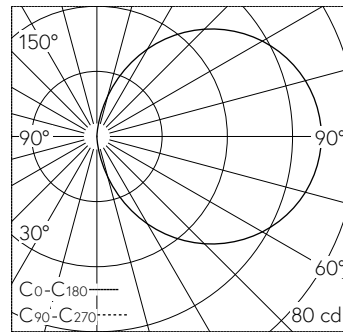

QR-Code scannen und auf [www.neuco.ch](http://www.neuco.ch) mehr über diesen Artikel erfahren

**B 24 016K4**  
 grafit - RAL 7024  
 LED 2.9 W 157 lm-h 4000 K  
 Konverter schaltbar on/off

Wandeinbauleuchte mit freistrahlernder Lichtverteilung. Schutzart IP65 staubdicht und strahlwassergeschützt Schutzklasse I.

Orientierungsleuchte. Mit austauschbarem LED-Modul mit einer mittleren Bemessungslebensdauer von > 200.000 Betriebsstunden (L80B50 bei ta = 25 °C). 20-jährige Nachliefergarantie auf das LED-Modul und die Verschleissteile. Mit Ultimate Driver® LED-Netzteil 220-240 V, 0/50-60 Hz. Schutzart IP 65. Leuchte aus Aluminiumguss, Aluminium und Edelstahl Beschichtungstechnologie Tricoat®, Farbe Grafit. Sicherheitsglas weiss. Reflektor aus eloxiertem Reinstaluminium. Zwei Leitungseinführungen zur Durchverdrahtung der Netzanschlussleitung bis Ø 10,5 mm. Abmessungen Ø 130 x 100 mm. Leuchte für den Einbau in eine Einbauöffnung mit den Abmessungen Ø 120 x 110 mm oder in das Einbaugehäuse B 10 781 oder Einbaugehäuse für Wärmedämmverbundsysteme WDVS B 13 544.

5 Jahre Garantie.

Der seitliche Abstand vom Leuchtengehäuse zu Gebäudeteilen muss mind. 50 mm betragen.

LED 4000 K 2.9 W 157 lm-h / CIE Flux 13 37 66 50 100 / C11 nach DIN 5040

**Technische Daten**

Leuchtenlichtstrom	157 lm-h
Anschlussleistung	2.9 W
Lichtausbeute	68.3 lm-h/W
Modullichtstrom	395 lm-c
Modulleistung	1,9 W
Farbortstabilität	-
Farbwiedergabe	CRI > 80
Lichtstromerhalt	L90/B50 bei 200'000 h (25 °C)
Farbtemperatur	4000 K