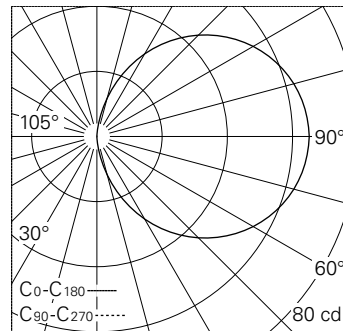

QR-Code scannen und auf [www.neuco.ch](http://www.neuco.ch) mehr über diesen Artikel erfahren

**B 24 016K3**  
 grafit - RAL 7024  
 LED 2.9 W 153 lm-h 3000 K  
 Konverter schaltbar on/off

Wandeinbauleuchte mit freistrahler Lichtverteilung. Schutzart IP65 , staubdicht und strahlwassergeschützt Schutzklasse I.

Orientierungsleuchte. Mit austauschbarem LED-Modul mit einer mittleren Bemessungslebensdauer von > 200.000 Betriebsstunden (L80B50 bei ta = 25 °C). 20-jährige Nachliefergarantie auf das LED-Modul und die Verschleissteile. Mit Ultimate Driver® LED-Netzteil 220-240 V, 0/50-60 Hz. Schutzart IP 65. Leuchte aus Aluminiumguss, Aluminium und Edelstahl Beschichtungstechnologie Tricoat®, Farbe Grafit. Sicherheitsglas weiss. Reflektor aus eloxiertem Reinstaluminium. Zwei Leitungseinführungen zur Durchverdrahtung der Netzanschlussleitung bis Ø 10,5 mm. Abmessungen Ø 130 x 100 mm. Leuchte für den Einbau in eine Einbauöffnung mit den Abmessungen Ø 120 x 110 mm oder in das Einbaugehäuse B 10 781 oder Einbaugehäuse für Wärmedämmverbundsysteme WDVS B 13 544.

5 Jahre Garantie.

Der seitliche Abstand vom Leuchtengehäuse zu Gebäudeteilen muss mind. 50 mm betragen.

LED 3000 K 2.9 W 153 lm-h / CIE Flux 13 37 66 50 100 / C11 nach DIN 5040

**Technische Daten**

Leuchtenlichtstrom	153 lm-h
Anschlussleistung	2.9 W
Lichtausbeute	64.5 lm-h/W
Modullichtstrom	385 lm-c
Modulleistung	1,9 W
Farbortstabilität	-
Farbwiedergabe	CRI > 80
Lichtstromerhalt	L90/B50 bei 200'000 h (25 °C)
Farbtemperatur	3000 K