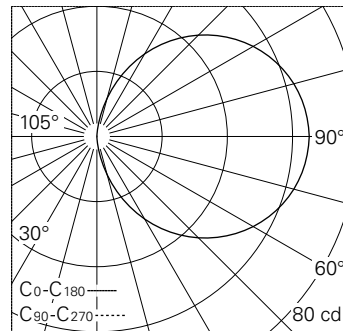

QR-Code scannen und auf www.neuco.ch mehr über diesen Artikel erfahren

B 24 016AK3
silber ~ DB 702N
LED 2.9 W 153 lm-h 3000 K
Konverter schaltbar on/off

Wandeinbauleuchte mit freistrahler Lichtverteilung.
Schutzart IP65 staubdicht und strahlwassergeschützt
Schutzklasse I.

Orientierungsleuchte. Mit austauschbarem LED-Modul mit einer mittleren Bemessungslebensdauer von > 200.000 Betriebsstunden (L80B50 bei ta = 25 °C). 20-jährige Nachliefergarantie auf das LED-Modul und die Verschleissteile. Mit Ultimate Driver® LED-Netzteil 220-240 V, 0/50-60 Hz. Schutzart IP 65. Leuchte aus Aluminiumguss, Aluminium und Edelstahl Beschichtungstechnologie Tricoat®, Farbe Silber. Sicherheitsglas weiss. Reflektor aus eloxiertem Reinstaluminium. Zwei Leitungseinführungen zur Durchverdrahtung der Netzanschlussleitung bis Ø 10,5 mm. Abmessungen Ø 130 x 100 mm. Leuchte für den Einbau in eine Einbauöffnung mit den Abmessungen Ø 120 x 110 mm oder in das Einbaugehäuse B 10 781 oder Einbaugehäuse für Wärmedämmverbundsysteme WDVS B 13 544.

5 Jahre Garantie.

Der seitliche Abstand vom Leuchtengehäuse zu Gebäudeteilen muss mind. 50 mm betragen.

LED 3000 K 2.9 W 153 lm-h / CIE Flux 13 37 66 50 100 / C11 nach DIN 5040

Technische Daten

Leuchtenlichtstrom	153 lm-h
Anschlussleistung	2.9 W
Lichtausbeute	64.5 lm-h/W
Modullichtstrom	385 lm-c
Modulleistung	1,9 W
Farbortstabilität	-
Farbwiedergabe	CRI > 80
Lichtstromerhalt	L90/B50 bei 200'000 h (25 °C)
Farbtemperatur	3000 K