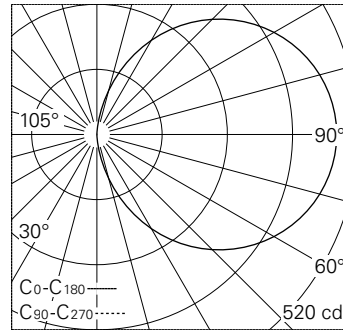

LED 3000 K 14 W 1148 lm-h / CIE Flux 13 37 66 50 100 / C11 nach DIN 5040

Technische Daten

Leuchtenlichtstrom	1148 lm-h
Anschlussleistung	14 W
Lichtausbeute	100.2 lm-h/W
Modullichtstrom	2255 lm-c
Modulleistung	11,5 W
Farbortstabilität	-
Farbwiedergabe	CRI > 80
Lichtstromerhalt	L90/B50 bei 200'000 h (25 °C)
Farbtemperatur	3000 K

Weitere Angaben

Lichtverteilung	freistrahler
Betriebsspannung	220 – 240 V AC 50 / 60 Hz 176 – 264 V DC 0 Hz
Betriebstemperatur	max. 50 °C
Gewicht	2.1 kg
Zubehör	Für diese Leuchte sind separate Zubehörteile erhältlich. Kontaktieren Sie uns für eine Beratung.