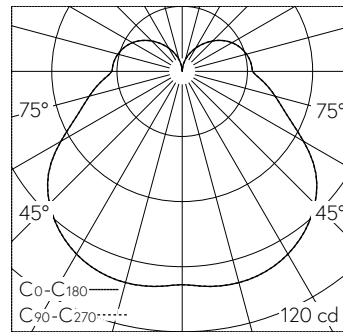

QR-Code scannen und auf www.neuco.ch mehr über diesen Artikel erfahren

B 23 966.1K3
weiss ~ RAL 9003
LED 7.6 W 565 lm-h 3000 K
Konverter schaltbar on/off

Deckenaufbauleuchte mit freistrahlen- dem Lichtaustritt. Schutzart IP20 Schutzklasse I.

Breitstreuende Lichtstärkeverteilung. Mit austauschbarem LED-Modul mit Übertemperaturschutz und einer Lebenserwartung von mindestens 200'000 Betriebsstunden. 20-jährige Nachliefergarantie auf das LED-Modul und die Verschleissteile. Mit LED-Netzteil 220-240 V, 0/50-60 Hz. Oberfläche Farbe weiss. Mundgeblasenes seidenmattes Opalglass. Zwei Leitungseinführungen zur Durchverdrahtung der Netzanschlussleitung bis Ø 7-10,5 mm, max. 3 G 1,5 mm². Leuchtdurchmesser 120 mm, Höhe 95 mm.

5 Jahre Garantie sowie 20 Jahre Nachkaufgarantie auf LED-Modul.

Auf Anfrage in jedem RAL-Farbtönen lieferbar.