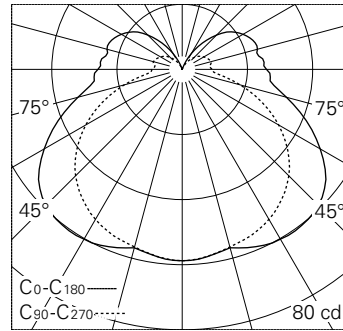

QR-Code scannen und auf www.neuco.ch mehr über diesen Artikel erfahren

B 22 750K3
 grafit - RAL 7024
 LED 4.8 W 359 lm-h 3000 K
 Konverter schaltbar on/off

IP65 **IK06**

Decken- und Wandaufbauleuchte mit allseitigem Lichtaustritt und freistrahler Lichtverteilung. Schutzart IP65 staubdicht und strahlwassergeschützt Schutzklasse I.

Freistrahler mit Schutzgitter. Mit austauschbarem LED-Modul mit Über-temperaturschutz und einer Lebenserwartung von mindestens 200'000 Betriebsstunden. 20-jährige Nachliefergarantie auf das LED-Modul und die Verschleiss-teile. Mit Ultimate Driver® LED-Netzteil 220-240 V, 0/50-60 Hz. Schutzart IP 65. Leuchte aus Aluminiumguss, Aluminium und Edelstahl Beschichtungstechnologie Unidure®, Farbe Grafit. Kristallglas innen weiss. Zwei Leitungseinführungen zur Durchverdrahtung der Netzanschlussleitung bis Ø 10,5 mm. Abmessungen: 125 x 215 x 110 mm.

5 Jahre Garantie.

LED 3000 K 4.8 W 359 lm-h / CIE Flux 34 64 85 76 100 / B21 nach DIN 5040

Technische Daten

| | |
|--------------------|-------------------------------|
| Leuchtenlichtstrom | 359 lm-h |
| Anschlussleistung | 4.8 W |
| Lichtausbeute | 70.4 lm-h/W |
| Modullichtstrom | 720 lm-c |
| Modulleistung | 3,8 W |
| Farbortstabilität | - |
| Farbwiedergabe | CRI > 80 |
| Lichtstromerhalt | L90/B50 bei 200'000 h (25 °C) |
| Farbtemperatur | 3000 K |