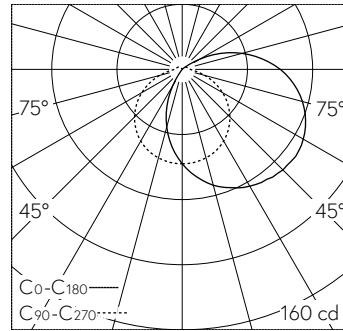

QR-Code
scannen und auf
www.neuco.ch
mehr über diesen
Artikel erfahren

B 22 649K3
grafit - RAL 7024
LED 4.7 W 264 lm-h 3000 K
Konverter schaltbar on/off

IP65 **IK07**

Wandaufbauleuchte mit abgeblenderter Lichtverteilung. Schutzart IP65 , staubdicht und strahlwassergeschützt Schutzklasse I.

Abgeblendetes Licht. Mit austauschbarem LED-Modul mit Übertemperaturschutz und einer Lebenserwartung von mindestens 200'000 Betriebsstunden. 20-jährige Nachliefergarantie auf das LED-Modul und die Verschleissteile. Mit Ultimate Driver® LED-Netzteil 220-240 V, 0/50-60 Hz. Schutzart IP 65. Leuchte aus Aluminiumguss, Aluminium und Edelstahl Beschichtungstechnologie Unidure®, Farbe Grafit. Kristallglas innen weiss. Zwei Leitungseinführungen zur Durchverdrahtung der Netzanschlussleitung bis Ø 10,5 mm. Abmessungen: 210 x 120 x 110 mm.

5 Jahre Garantie.

LED 3000 K 4.7 W 264 lm-h / CIE Flux 35 61 83 85 100 / B21 nach DIN 5040

Technische Daten

Leuchtenlichtstrom	264 lm-h
Anschlussleistung	4.7 W
Lichtausbeute	50.8 lm-h/W
Modullichtstrom	725 lm-c
Modulleistung	3,8 W
Farbstabilität	-
Farbwiedergabe	CRI > 80
Lichtstromerhalt	L90/B50 bei 200'000 h (25 °C)
Farbtemperatur	3000 K