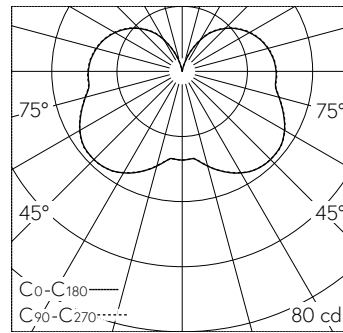

QR-Code scannen und auf www.neuco.ch mehr über diesen Artikel erfahren

B 22 453AK3
silber ~ DB 702N
LED 4.7 W 422 lm-h 3000 K
Konverter schaltbar on/off

IP65 IK06

Decken-, Wand- und Pfeilerleuchte mit freistrahler Lichtverteilung. Schutzart IP65 , staubdicht und strahlwassergeschützt Schutzklasse I.

Mit austauschbarem LED-Modul mit Übertemperaturschutz und einer Lebenserwartung von mindestens 200'000 Betriebsstunden. 20-jährige Nachliefergarantie auf das LED-Modul und die Verschleissteile. Mit Ultimate Driver® LED-Netzteil 220-240 V, 0/50-60 Hz. Schutzart IP 65. Leuchte aus Aluminiumguss, Aluminium und Edelstahl Beschichtungstechnologie Unidure®, Farbe Silber. Kristallglas innen weiss. Zwei Leitungseinführungen zur Durchverdrahtung der Netzanschlussleitung bis Ø 10,5 mm. Abmessungen: 160 x 160 x 205 mm.

5 Jahre Garantie.

Montage in jeder Gebrauchslage möglich.