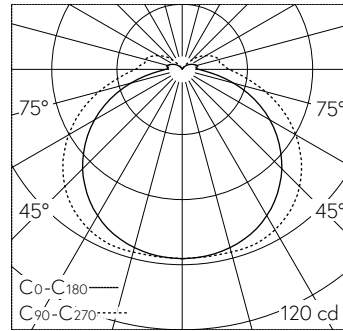

QR-Code  
scannen und auf  
www.neuco.ch  
mehr über diesen  
Artikel erfahren

**B 22 450K3**  
grafit - RAL 7024  
LED 4.7 W 340 lm-h 3000 K  
Konverter schaltbar on/off

IP65 IK07

Decken- und Wandaufbauleuchte mit freistrahler Lichtverteilung. Schutzart IP65 , staubdicht und strahlwassergeschützt Schutzklasse I.

Freistrahlerndes Licht. Mit austauschbarem LED-Modul mit Übertemperaturschutz und einer Lebenserwartung von mindestens 200'000 Betriebsstunden. 20-jährige Nachliefergarantie auf das LED-Modul und die Verschleissteile. Mit LED-Netzteil 220-240 V, 0/50-60 Hz. Schutzart IP 65. Leuchte aus Aluminiumguss, Aluminium und Edelstahl, Farbe Grafit. Kristallglas innen weiss. Zwei Leitungseinführungen zur Durchverdrahtung der Netzanschlussleitung bis Ø 10,5 mm, max. 3 x 1,5 mm<sup>2</sup>. Abmessungen: 120 x 210 x 80 mm.

5 Jahre Garantie.

LED 3000 K 4.7 W 340 lm-h 124°/144° / CIE Flux 38 68 88 87 100 / B31 nach DIN 50...

**Technische Daten**

Leuchtenlichtstrom	340 lm-h
Anschlussleistung	4.7 W
Lichtausbeute	83.9 lm-h/W
Modullichtstrom	720 lm-c
Modulleistung	3,8 W
Farbstabilität	-
Farbwiedergabe	CRI > 80
Lichtstromerhalt	L90/B50 bei 200'000 h (25 °C)
Farbtemperatur	3000 K