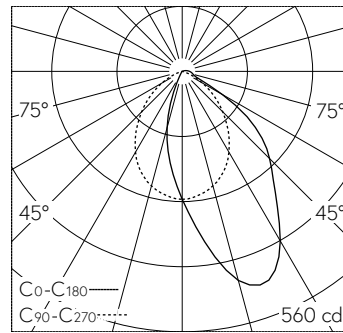

Wandaufbauleuchte mit gerichteter Lichtverteilung. Schutzart IP65 staubdicht und strahlwassergeschützt Schutzklasse I.

Gerichtetes Licht. Mit austauschbarem LED-Modul mit einer mittleren Bemessungslebensdauer von 190.000 Betriebsstunden (L80B50 bei  $t_a = 25^\circ\text{C}$ ). 20-jährige Nachliefergarantie auf das LED-Modul und die Verschleissteile. Mit Ultimate Driver® LED-Netzteil 220-240 V, 0/50-60 Hz. Schutzart IP 65. Leuchte aus Aluminiumguss, Aluminium und Edelstahl Beschichtungstechnologie Unidure®, Farbe Grafit. Sicherheitsglas mattiert. Reflektor aus eloxiertem Reinstaluminium. Zwei Leitungseinführungen zur Durchverdrahtung der Netzanschlussleitung bis  $\varnothing 10,5\text{ mm}$ . Abmessungen: 200 x 120 x 75 mm.

5 Jahre Garantie.

Montage nur mit Lichtaustritt nach unten möglich.

LED 3000 K 6.9 W 562 lm-h / CIE Flux 62 90 98 99 100 / A50 nach DIN 5040

**Technische Daten**

Leuchtenlichtstrom	562 lm-h
Anschlussleistung	6.9 W
Lichtausbeute	77.8 lm-h/W
Modullichtstrom	1060 lm-c
Modulleistung	5,9 W
Farbortstabilität	-
Farbwiedergabe	CRI > 80
Lichtstromerhalt	L90/B50 bei 200'000 h (25 °C)
Farbtemperatur	3000 K