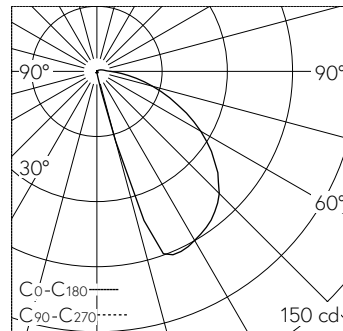

QR-Code scannen und auf [www.neuco.ch](http://www.neuco.ch) mehr über diesen Artikel erfahren

**B 22 369K4**  
 grafit - RAL 7024  
 LED 2.7 W 24 V 99 lm-h 4000 K  
 Konverter schaltbar on/off

Wandeinbauleuchte mit abgeblendetem Lichtverteilung. Schutzart IP65 staubdicht und strahlwassergeschützt Schutzklasse III.

Abgeblendetes Licht. 24 V DC. Ohne Netzteil. Mit austauschbarem LED-Modul mit Übertemperaturschutz und einer Lebenserwartung von mindestens 200'000 Betriebsstunden. 20-jährige Nachliefergarantie auf das LED-Modul und die Verschleissteile. Schutzart IP 65, Schutzklasse III. Leuchte aus Aluminiumguss, Aluminium und Edelstahl Beschichtungstechnologie Unidure®, Farbe Grafit. Eine Leitungseinführung für Netzanschlussleitung bis Ø 10,5 mm, max. 3 x 1,5 mm<sup>2</sup>. Sicherheitsglas mit optischer Struktur. Abmessungen Ø 80 x 80 x 20 mm. Leuchte für den Einbau in eine Einbauöffnung mit den Abmessungen Ø 71 x 90 mm oder in das Einbaugeschäuse B 10 415.

5 Jahre Garantie.

Der seitliche Abstand vom Leuchtengehäuse zu Gebäudeteilen muss mind. 50 mm betragen.

LED 4000 K 2.7 W 99 lm-h / CIE Flux 35 72 93 98 100 / A31 nach DIN 5040

**Technische Daten**

|                    |                               |
|--------------------|-------------------------------|
| Leuchtenlichtstrom | 99 lm-h                       |
| Anschlussleistung  | 2.7 W                         |
| Lichtausbeute      | 36.7 lm-h/W                   |
| Modullichtstrom    | 330 lm-c                      |
| Modulleistung      | 1,9 W                         |
| Farbortstabilität  | -                             |
| Farbwiedergabe     | CRI > 80                      |
| Lichtstromerhalt   | L90/B50 bei 200'000 h (25 °C) |
| Farbtemperatur     | 4000 K                        |