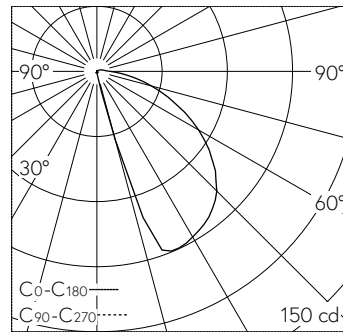

QR-Code scannen und auf [www.neuco.ch](http://www.neuco.ch) mehr über diesen Artikel erfahren

**B 22 369AK3**  
 silber ~ DB 702N  
 LED 2.7 W 24 V 97 lm-h 3000 K  
 Konverter schaltbar on/off

Wandeinbauleuchte mit abgeblendetem Lichtverteilung. Schutzart IP65 staubdicht und strahlwassergeschützt Schutzklasse III.

Abgeblendetes Licht. 24 V DC. Ohne Netzteil. Mit austauschbarem LED-Modul mit Übertemperaturschutz und einer Lebenserwartung von mindestens 200'000 Betriebsstunden. 20-jährige Nachliefergarantie auf das LED-Modul und die Verschleissteile. Schutzart IP 65, Schutzklasse III. Leuchte aus Aluminiumguss, Aluminium und Edelstahl Beschichtungstechnologie Unidure®, Farbe Silber. Eine Leitungseinführung für Netzanschlussleitung bis Ø 10,5 mm, max. 3 x 1,5 mm<sup>2</sup>. Sicherheitsglas mit optischer Struktur. Abmessungen Ø 80 x 80 x 20 mm. Leuchte für den Einbau in eine Einbauöffnung mit den Abmessungen Ø 71 x 90 mm oder in das Einbaugeschäuse B 10 415.

5 Jahre Garantie.

Der seitliche Abstand vom Leuchtengehäuse zu Gebäudeteilen muss mind. 50 mm betragen.

LED 3000 K 2.7 W 97 lm-h / CIE Flux 35 72 93 98 100 / A31 nach DIN 5040

**Technische Daten**

Leuchtenlichtstrom	97 lm-h
Anschlussleistung	2.7 W
Lichtausbeute	35.9 lm-h/W
Modullichtstrom	325 lm-c
Modulleistung	1,9 W
Farbortstabilität	-
Farbwiedergabe	CRI > 80
Lichtstromerhalt	L90/B50 bei 200'000 h (25 °C)
Farbtemperatur	3000 K