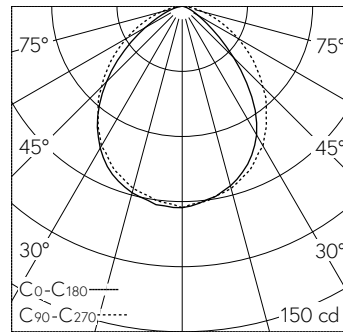

Wandaufbauleuchte mit gerichteter Lichtverteilung. Schutzart IP64, staubdicht und spritzwassergeschützt Schutzklasse I.

Gerichtetes Licht. Mit austauschbarem LED-Modul mit Übertemperaturschutz und einer Lebenserwartung von mindestens 200'000 Betriebsstunden. 20-jährige Nachliefergarantie auf das LED-Modul und die Verschleissteile. Mit Ultimate Driver® LED-Netzteil 220-240 V, 0/50-60 Hz. Schutzart IP 64. Leuchte aus Aluminiumguss, Aluminium und Edelstahl Beschichtungstechnologie Unidure®, Farbe Grafit. Sicherheitsglas mattiert. Eine Leitungseinführung für Netzanschlussleitung bis Ø 10,5 mm, max. 3 x 1,5 mm<sup>2</sup>. Abmessungen: 90 x 95 x 60 mm.

5 Jahre Garantie.

LED 3000 K 2.7 W 198 lm-h / CIE Flux 59 88 98 100 100 / A50 nach DIN 5040

**Technische Daten**

Leuchtenlichtstrom	198 lm-h
Anschlussleistung	2.7 W
Lichtausbeute	73.3 lm-h/W
Modullichtstrom	345 lm-c
Modulleistung	2 W
Farbortstabilität	-
Farbwiedergabe	CRI > 80
Lichtstromerhalt	L90/B50 bei 200'000 h (25 °C)
Farbtemperatur	3000 K