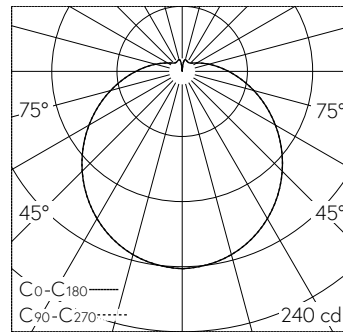

QR-Code  
scannen und auf  
www.neuco.ch  
mehr über diesen  
Artikel erfahren

Decken- und Wandaufbauleuchte mit  
freistrahler Lichtverteilung.  
Schutzart IP44, spritzwassergeschützt  
Schutzklasse I.

5 Jahre Garantie.

**B 12 223K27**  
weiss ~ RAL 9003  
LED 8.4 W 769 lm-h 2700 K  
Konverter schaltbar on/off

**IP44 IK03**

LED 2700 K 8.4 W 769 lm-h / CIE Flux 39 67 86 84 100 / B31 nach DIN 5040

**Technische Daten**

Leuchtenlichtstrom	769 lm-h
Anschlussleistung	8.4 W
Lichtausbeute	91.5 lm-h/W
Modullichtstrom	1090 lm-c
Modulleistung	6,7 W
Farbortstabilität	-
Farbwiedergabe	CRI > 90
Lichtstromerhalt	L90/B50 bei 50'000 h (25 °C)
Farbtemperatur	2700 K