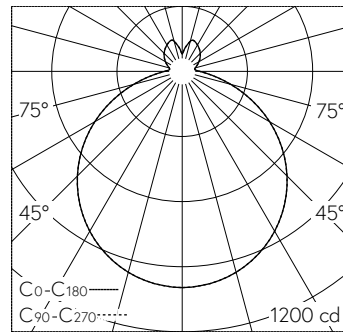

QR-Code scannen und auf www.neuco.ch mehr über diesen Artikel erfahren

B 12 164K3
weiss ~ RAL 9003
LED 35 W 3640 lm-h 3000 K
DALI-Konverter steuerbar

IP20

Decken- und Wandaufbauleuchte mit freistrahlemem Lichtaustritt. Schutzart IP20 Schutzklasse I.

Mit austauschbarem LED-Modul mit Übertemperaturschutz und einer Lebenserwartung von mindestens 135'000 Betriebsstunden. 20-jährige Nachliefergarantie auf das LED-Modul und die Verschleissteile. Mit LED-Netzteil, DALI-steuerbar, 220-240 V, 0/50-60 Hz. Leuchtenarmatur aus Metall. Oberfläche Farbe weiss. Mundgeblasenes Opalglas mit Gleitriegelverschluss. Eine Leitungseinführung zur Durchverdrahtung der Netzanschlussleitung. Leuchtdurchmesser 510 mm, Tiefe 115 mm.

5 Jahre Garantie.

PUSH, switchDIM und Touch-DIM® werden nicht unterstützt.