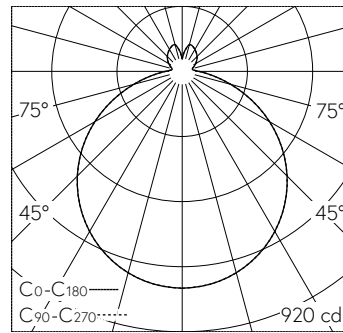

QR-Code scannen und auf www.neuco.ch mehr über diesen Artikel erfahren

B 12 163PK3
weiss ~ RAL 9003
LED 28.7 W 2711 lm-h 3000 K
DALI-Konverter steuerbar

Decken- und Wandaufbauleuchte mit freistrahlemem Lichtaustritt. Schutzart IP20 Schutzklasse I.

Mit austauschbarem LED-Modul mit Übertemperaturschutz und einer Lebenserwartung von mindestens 200'000 Betriebsstunden. 20-jährige Nachliefergarantie auf das LED-Modul und die Verschleissteile. Mit LED-Netzteil, DALI-steuerbar, 220-240 V, 0/50-60 Hz. Leuchtenarmatur aus Metall. Oberfläche Farbe weiss. Schlagfeste Kunststoffabdeckung, weiss. Eine Leitungseinführung zur Durchverdrahtung der Netzanschlussleitung. Leuchtdurchmesser 420 mm, Tiefe 95 mm.

5 Jahre Garantie.

PUSH, switchDIM und Touch-DIM® werden nicht unterstützt.