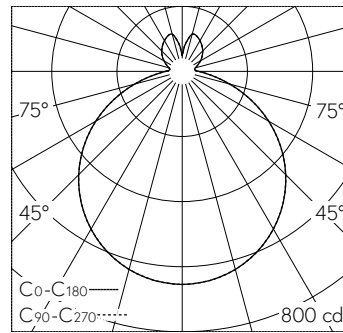

QR-Code scannen und auf www.neuco.ch mehr über diesen Artikel erfahren

B 12 163K3
weiss ~ RAL 9003
LED 28.7 W 2437 lm-h 3000 K
DALI-Konverter steuerbar

IP20

Decken- und Wandaufbauleuchte mit freistrahlemem Lichtaustritt. Schutzart IP20 Schutzklasse I.

Mit austauschbarem LED-Modul mit Übertemperaturschutz und einer Lebenserwartung von mindestens 200'000 Betriebsstunden. 20-jährige Nachliefergarantie auf das LED-Modul und die Verschleissteile. Mit LED-Netzteil, DALI-steuerbar, 220-240 V, 0/50-60 Hz. Leuchtenarmatur aus Metall. Oberfläche Farbe weiss. Mundgeblasenes Opalglas mit Gleitriegelverschluss. Eine Leitungseinführung zur Durchverdrahtung der Netzanschlussleitung. Leuchtendurchmesser 420 mm, Tiefe 95 mm.

5 Jahre Garantie.

PUSH, switchDIM und Touch-DIM® werden nicht unterstützt.