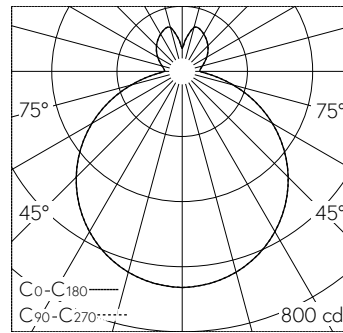

QR-Code scannen und auf www.neuco.ch mehr über diesen Artikel erfahren

B 12 161K3
weiss ~ RAL 9003
LED 28.7 W 2629 lm-h 3000 K
DALI-Konverter steuerbar

Decken- und Wandaufbauleuchte mit freistrahlemem Lichtaustritt. Schutzart IP20 Schutzklasse I.

Mit austauschbarem LED-Modul mit Übertemperaturschutz und einer Lebenserwartung von mindestens 200'000 Betriebsstunden. 20-jährige Nachliefergarantie auf das LED-Modul und die Verschleissteile. Mit LED-Netzteil, DALI-steuerbar, 220-240 V, 0/50-60 Hz. Leuchtenarmatur aus Metall. Oberfläche Farbe weiss. Mundgeblasenes Opalglas mit Gleitriegelverschluss. Eine Leitungseinführung zur Durchverdrahtung der Netzanschlussleitung. Leuchtdurchmesser 460 mm, Tiefe 100 mm.

5 Jahre Garantie.

PUSH, switchDIM und Touch-DIM® werden nicht unterstützt.