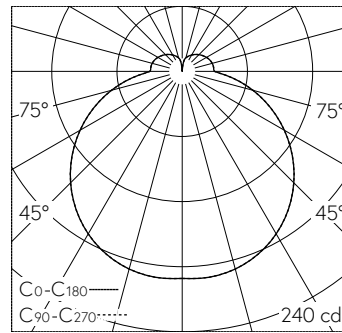

QR-Code scannen und auf [www.neuco.ch](http://www.neuco.ch) mehr über diesen Artikel erfahren

**B 12 150K3**  
weiss ~ RAL 9003  
LED 8.4 W 839 lm-h 3000 K  
Konverter schaltbar on/off

Decken- und Wandaufbauleuchte mit freistrahler Lichtverteilung. Schutzart IP44, spritzwassergeschützt Schutzklasse I.

Mit austauschbarem LED-Modul mit Übertemperaturschutz und einer Lebenserwartung von mindestens 200'000 Betriebsstunden. 20-jährige Nachliefergarantie auf das LED-Modul und die Verschleisssteile. Mit LED-Netzteil 220-240 V, 50-60 Hz. Schutzart IP 44. Leuchtenarmatur aus Metall, Oberfläche Einbrennlackierung weiss. Mundgeblasenes seidenmattes Opalglas mit Gleitriegelverschluss. Eine Leitungseinführung für Netzanschlussleitung bis Ø 10,5 mm, max. 3 x 1,5 mm<sup>2</sup>. Leuchtdurchmesser 220 mm, Tiefe 90 mm.

5 Jahre Garantie.

LED 3000 K 8.4 W 839 lm-h / CIE Flux 40 70 89 82 100 / B31 nach DIN 5040

**Technische Daten**

Leuchtenlichtstrom	839 lm-h
Anschlussleistung	8.4 W
Lichtausbeute	99.9 lm-h/W
Modullichtstrom	1105 lm-c
Modulleistung	6,7 W
Farbstabilität	-
Farbwiedergabe	CRI > 90
Lichtstromerhalt	L90/B50 bei 200'000 h (25 °C)
Farbtemperatur	3000 K