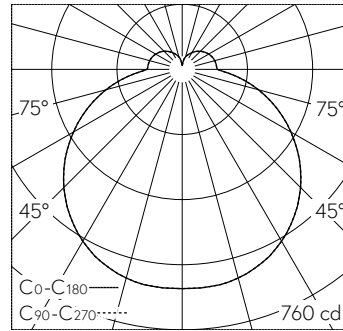

QR-Code scannen und auf www.neuco.ch mehr über diesen Artikel erfahren

B 12 149K3
weiss ~ RAL 9003
LED 30.6 W 2990 lm-h 3000 K
DALI-Konverter steuerbar

Decken- und Wandaufbauleuchte mit freistrahlemem Lichtaustritt und freistrahrender Lichtverteilung. Schutzart IP44, spritzwassergeschützt Schutzklasse I.

Leuchten-Lichtstrom, Mit austauschbarem LED-Modul mit Übertemperaturschutz und einer Lebenserwartung von mindestens 200'000 Betriebsstunden. 20-jährige Nachliefergarantie auf das LED-Modul und die Verschleissteile. Mit LED-Netzteil, DALI steuerbar, 220-240 V, 0/50-60 Hz. Schutzart IP 44. Leuchte aus Aluminiumguss. Oberfläche Einbrennlackierung weiss. Mundgeblasenes seidenmattes Opalglas. Zwei Leitungseinführungen zur Durchverdrahtung der Netzanschlussleitung bis Ø 11 mm, max. 5 x 1,5 mm². Abmessungen: 320 x 320 x 130 mm.

5 Jahre Garantie.

PUSH, switchDIM und Touch-DIM® werden nicht unterstützt.