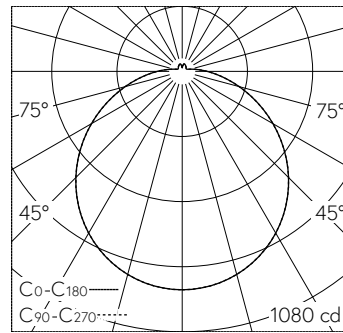

QR-Code scannen und auf www.neuco.ch mehr über diesen Artikel erfahren

B 12 143PK3
weiss ~ RAL 9003
LED 32.2 W 3088 lm-h 3000 K
Konverter schaltbar on/off

Decken- und Wandaufbauleuchte mit freistrahler Lichtverteilung. Schutzart IP20 Schutzklasse I.

LED 3000 K 32.2 W 3088 lm-h / CIE Flux 43 73 91 93 100 / A31 nach DIN 5040

Technische Daten

Leuchtenlichtstrom	3088 lm-h
Anschlussleistung	32.2 W
Lichtausbeute	99.6 lm-h/W
Modullichtstrom	3970 lm-c
Modulleistung	26.4 W
Farbortstabilität	-
Farbwiedergabe	CRI > 90
Lichtstromerhalt	L70/B50 bei 200'000 h (25 °C)
Farbtemperatur	3000 K