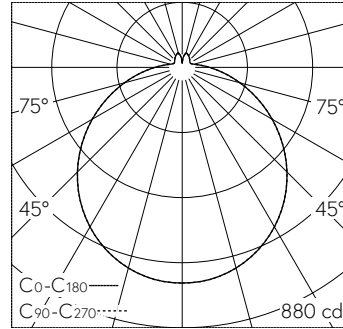

QR-Code  
scannen und auf  
www.neuco.ch  
mehr über diesen  
Artikel erfahren

**B 12 143K3**  
weiss ~ RAL 9003  
LED 32.2 W 2598 lm-h 3000 K  
Konverter schaltbar on/off

 **IP20**

Decken- und Wandaufbauleuchte mit freistrahler Lichtverteilung. Schutzart IP20 Schutzklasse I.

5 Jahre Garantie.

LED 3000 K 32.2 W 2598 lm-h / CIE Flux 43 72 90 89 100 / B32 nach DIN 5040

**Technische Daten**

Leuchtenlichtstrom	2598 lm-h
Anschlussleistung	32.2 W
Lichtausbeute	83.8 lm-h/W
Modullichtstrom	3970 lm-c
Modulleistung	26,4 W
Farbstabilität	-
Farbwiedergabe	CRI > 90
Lichtstromerhalt	L70/B50 bei 200'000 h (25 °C)
Farbtemperatur	3000 K