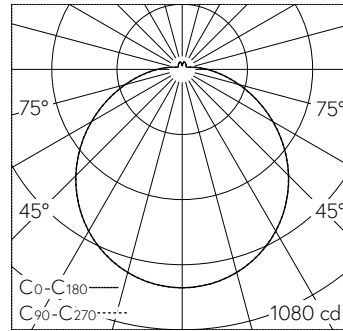

QR-Code scannen und auf www.neuco.ch mehr über diesen Artikel erfahren

B 12 141PK3
weiss ~ RAL 9003
LED 29.4 W 3088 lm-h 3000 K
DALI-Konverter steuerbar

IP20

Decken- und Wandaufbauleuchte mit freistrahler Lichtverteilung. Schutzart IP20 Schutzklasse I.

Mit austauschbarem LED-Modul mit Übertemperaturschutz und einer Lebenserwartung von mindestens 195'000 Betriebsstunden. 20-jährige Nachliefergarantie auf das LED-Modul und die Verschleissteile. Mit LED-Netzteil, DALI-steuerbar, 220-240 V, 0/50-60 Hz. Leuchtenarmatur aus Metall. Oberfläche Farbe weiss. Schlagfeste Kunststoffabdeckung, weiss. Zwei Leitungseinführungen zur Durchverdrahtung der Netzanschlussleitung bis Ø 11 mm, max. 5 x 1,5 mm². Leuchtdurchmesser 350 mm, Höhe 98 mm.

5 Jahre Garantie.

PUSH, switchDIM und Touch-DIM® werden nicht unterstützt.