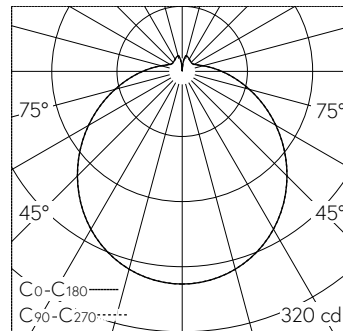

QR-Code scannen und auf www.neuco.ch mehr über diesen Artikel erfahren

B 12 133K3

weiss ~ RAL 9003
LED 15.5 W 1024 lm-h 3000 K
Konverter schaltbar on/off

Decken- und Wandaufbauleuchte mit freistrahler Lichtverteilung. Schutzart IP20 Schutzklasse I.

Mit austauschbarem LED-Modul mit Übertemperaturschutz und einer Lebenserwartung von mindestens 131'000 Betriebsstunden. 20-jährige Nachliefergarantie auf das LED-Modul und die Verschleisssteile. Mit LED-Netzteil 220-240 V, 50-60 Hz. Leuchtenarmatur aus Metall. Oberfläche Farbe weiss. Mundgeblasenes seidemattes Opalglas mit Bajonettverschluss. Zwei Leitungseinführungen zur Durchverdrahtung der Netzanschlussleitung bis Ø 10,5 mm. Leuchtdurchmesser 250 mm, Höhe 90 mm.

5 Jahre Garantie.

LED 3000 K 15.5 W 1024 lm-h / CIE Flux 41 69 88 86 100 / B31 nach DIN 5040

Technische Daten

Leuchtenlichtstrom	1024 lm-h
Anschlussleistung	15.5 W
Lichtausbeute	66.1 lm-h/W
Modullichtstrom	1725 lm-c
Modulleistung	11,6 W
Farbortstabilität	-
Farbwiedergabe	CRI > 90
Lichtstromerhalt	L80/B50 bei 131'000 h (25 °C)
Farbtemperatur	3000 K