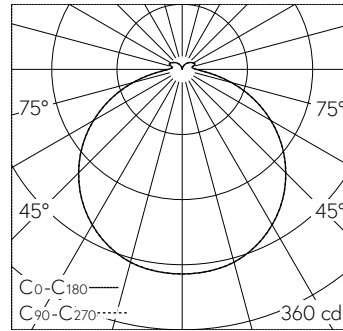

LED 3000 K 16 W 985 lm-h / CIE Flux 44 75 93 91 100 / A41 nach DIN 5040

Technische Daten

Leuchtenlichtstrom	985 lm-h
Anschlussleistung	16 W
Lichtausbeute	61.6 lm-h/W
Modullichtstrom	2255 lm-c
Modulleistung	13,8 W
Farbstabilität	-
Farbwiedergabe	CRI > 90
Lichtstromerhalt	L90/B50 bei 193'000 h (25 °C)
Farbtemperatur	3000 K

Weitere Angaben

Lichtaustritt	freistrahelnd
Betriebsspannung	220 – 240 V AC/DC 0 / 50 / 60 Hz
Betriebstemperatur	max. 45 °C
Gewicht	3.1 kg