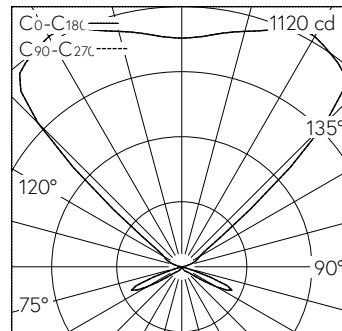

LED 3000 K 38 W 2867 lm-h / CIE Flux 5 34 99 13 100 / D14 nach DIN 5040

Technische Daten

Leuchtenlichtstrom	2867 lm-h
Anschlussleistung	38 W
Lichtausbeute	75 lm-h/W
Modullichtstrom	-
Modulleistung	-
Farbortstabilität	SDCM 2
Farbwiedergabe	CRI ≥ 90
Lichtstromerhalt	L80/B10 bei 50'000 h (25 °C)
Farbtemperatur	3000 K
Energieeffizienzklasse	-

Weitere Angaben

Lichtaustritt	direkt
Lichtverteilung	freistrahlernd
BAP Leuchtdichte ≥ 65 °	≤ 1500 cd/m²
Blendungsbewertung UGR längs	9,2
Blendungsbewertung UGR quer	9,2
Betriebsspannung	230 V AC 50 / 60 Hz
Gewicht	5,1 kg
Photobiologische Sicherheit	Freie Gruppe (kein Risiko)