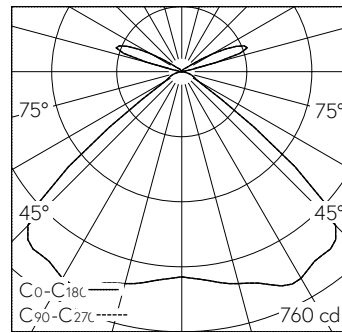

QR-Code scannen und auf www.neuco.ch mehr über diesen Artikel erfahren

A U3203.93048.C
041 - Elfenbein Nr. 041
LED 39 W 2021 lm-h 1800 – 2700 K
Bluetooth®-Konverter steuerbar

IPX4

Pendelleuchte mit direktem Lichtaustritt und freistrahler Lichtverteilung.
Schutzart IP04
Schutzklasse I.

Plissierter Polyester-Leuchtschirm elfenbeinfarben in Grösse S. Leuchtenchassis aus Aluminium, Pulverbeschichtet weiss RAL 9016. Primärlinse zur gleichmässigen Schirmausleuchtung und Lichtverteilung auch in oberen Halbraum. Einbajonettierte homogenisierende Gaskalotte, innen satiniert, aussen mit Facettenstruktur. Ausführung mit Casambi. Textiles Anschlusskabel 3 x 0.75 mm² weiss (RAL 9016), Länge 2500 mm. Deckenmontagematerial ist separat zu bestellen.

5 Jahre Garantie mit Ausnahme des Leuchtschirmes, auf den wir 2 Jahre Garantie gewähren (Farbechtheit und Verarbeitung).

Lieferung in 2 Verpackungseinheiten.