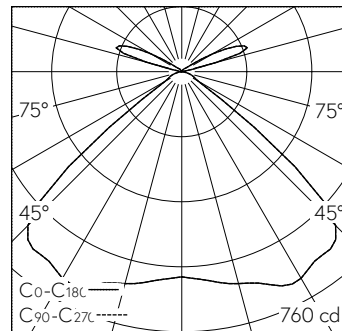

Plissierter Polyester-Leuchtschirm elfenbeinfarben in Grösse S. Leuchtenchassis aus Aluminium, Pulverbeschichtet weiss RAL 9016. Primärlinse zur gleichmässigen Schirmausleuchtung und Lichtverteilung auch in oberen Halbraum. Einbajonettierte homogenisierende Gaskalotte, innen satiniert, aussen mit Facettenstruktur. Textiles Anschlusskabel 5 x 0.75 mm² weiss (RAL 9016), Länge 2500 mm. Deckenmontagematerial ist separat zu bestellen.

LED 2700 K 37 W 2021 lm-h / CIE Flux 63 96 99 83 100 / B61 nach DIN 5040

Technische Daten

Leuchtenlichtstrom	2021 lm-h
Anschlussleistung	37 W
Lichtausbeute	55 lm-h/W
Modullichtstrom	-
Modulleistung	-
Farbortstabilität	SDCM 3
Farbwiedergabe	CRI ≥ 95
Lichtstromerhalt	L80/B10 bei 50'000 h (25 °C)
Farbtemperatur	1800 – 2700 K
Energieeffizienzklasse	-