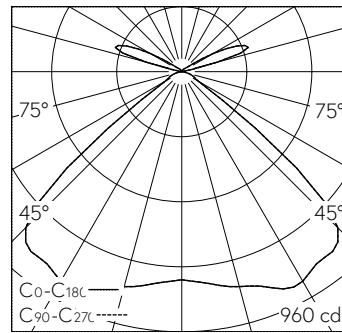

QR-Code scannen und auf www.neuco.ch mehr über diesen Artikel erfahren

A U3203.22048.C
041 - Elfenbein Nr. 041
LED 38 W 2589 lm-h 2700 K
Bluetooth®-Konverter steuerbar

IPX4

Pendelleuchte mit direktem Lichtaustritt und freistrahler Lichtverteilung.
Schutzart IP04
Schutzklasse I.

Plissierter Polyester-Leuchtschirm elfenbeinfarben in Grösse S. Leuchtenchassis aus Aluminium, Pulverbeschichtet weiss RAL 9016. Primärlinse zur gleichmässigen Schirmausleuchtung und Lichtverteilung auch in oberen Halbraum. Einbajonettierte homogenisierende Gaskalotte, innen satiniert, aussen mit Facettenstruktur. Ausführung mit Casambi. Textiles Anschlusskabel 3 x 0.75 mm² weiss (RAL 9016), Länge 2500 mm. Deckenmontagematerial ist separat zu bestellen.

5 Jahre Garantie mit Ausnahme des Leuchtschirmes, auf den wir 2 Jahre Garantie gewähren (Farbechtheit und Verarbeitung).

Lieferung in 2 Verpackungseinheiten.