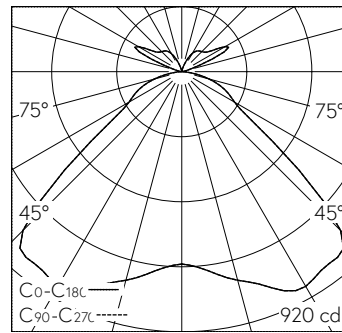

QR-Code scannen und auf www.neuco.ch mehr über diesen Artikel erfahren

A U3202.42048.C
041 - Elfenbein Nr. 041
LED 38 W 2870 lm-h 4000 K
Bluetooth®-Konverter steuerbar

IPX4

Pendelleuchte mit direktem Lichtaustritt und freistrahler Lichtverteilung.
Schutzart IP04
Schutzklasse I.

Plissierter Polyester-Leuchtschirm elfenbeinfarben in Grösse XS. Leuchtenchassis aus Aluminium, Pulverbeschichtet weiss RAL 9016. Primärlinse zur gleichmässigen Schirmausleuchtung und Lichtverteilung auch in oberen Halbraum. Einbajonettierte homogenisierende Gaskalotte, innen satiniert, aussen mit Facettenstruktur. Ausführung mit Casambi. Textiles Anschlusskabel 3 x 0.75 mm² weiss (RAL 9016), Länge 2500 mm. Deckenmontagematerial ist separat zu bestellen.

5 Jahre Garantie mit Ausnahme des Leuchtschirmes, auf den wir 2 Jahre Garantie gewähren (Farbechtheit und Verarbeitung).

Lieferung in 2 Verpackungseinheiten.