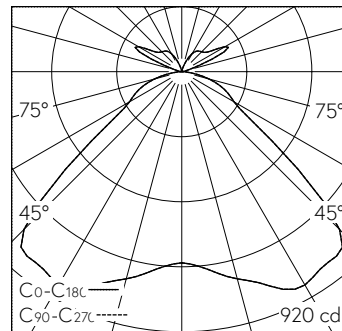

A U3202.32048.C

041 - Elfenbein Nr. 041
LED 38 W 2851 lm-h 3000 K
Bluetooth®-Konverter steuerbar

IPX4

Pendelleuchte mit direktem Lichtaustritt und freistrahler Lichtverteilung.
Schutzart IP04
Schutzklasse I.

Plissierter Polyester-Leuchenschirm elfenbeinfarben in Grösse XS. Leuchtenchassis aus Aluminium, Pulverbeschichtet weiss RAL 9016. Primärlinse zur gleichmässigen Schirmausleuchtung und Lichtverteilung auch in oberen Halbraum. Einbajonettierte homogenisierende Glasklotte, innen satiniert, aussen mit Facettenstruktur. Ausführung mit Casambi. Textiles Anschlusskabel 3 x 0.75 mm² weiss (RAL 9016), Länge 2500 mm. Deckenmontagematerial ist separat zu bestellen.

5 Jahre Garantie mit Ausnahme des Leuchenschirmes, auf den wir 2 Jahre Garantie gewähren (Farbechtheit und Verarbeitung).

Lieferung in 2 Verpackungseinheiten.