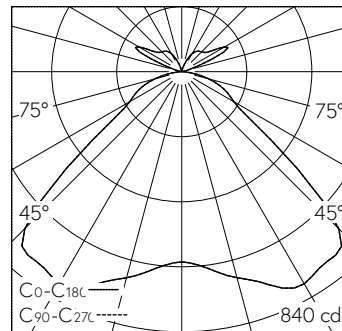

QR-Code scannen und auf www.neuco.ch mehr über diesen Artikel erfahren

A U3202.22048.C
041 - Elfenbein Nr. 041
LED 38 W 2589 lm-h 2700 K
Bluetooth®-Konverter steuerbar

Pendelleuchte mit direktem Lichtaustritt und freistrahler Lichtverteilung.
Schutzart IP04
Schutzklasse I.

Plissierter Polyester-Leuchenschirm elfenbeinfarben in Grösse XS. Leuchtenchassis aus Aluminium, Pulverbeschichtet weiss RAL 9016. Primärlinse zur gleichmässigen Schirmausleuchtung und Lichtverteilung auch in oberen Halbraum. Einbajonettierte homogenisierende Gaskalotte, innen satiniert, aussen mit Facettenstruktur. Ausführung mit Casambi. Textiles Anschlusskabel 3 x 0.75 mm² weiss (RAL 9016), Länge 2500 mm. Deckenmontagematerial ist separat zu bestellen.

5 Jahre Garantie mit Ausnahme des Leuchenschirmes, auf den wir 2 Jahre Garantie gewähren (Farbechtheit und Verarbeitung).

Lieferung in 2 Verpackungseinheiten.