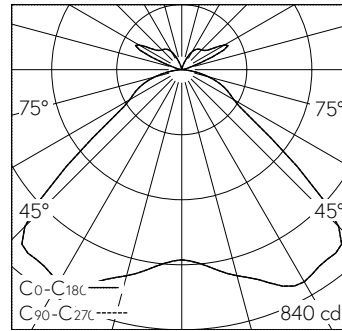

Plissierter Polyester-Leuchtschirm elfenbeinfarben in Grösse XS. Leuchtenchassis aus Aluminium, Pulverbeschichtet weiss RAL 9016. Primärlinse zur gleichmässigen Schirmausleuchtung und Lichtverteilung auch in oberen Halbraum. Einbajonettierte homogenisierende Glasklotte, innen satiniert, aussen mit Facettenstruktur. Textiles Anschlusskabel 5 x 0.75 mm² weiss (RAL 9016), Länge 2500 mm. Deckenmontagematerial ist separat zu bestellen.

LED 2700 K 36 W 2589 lm-h / CIE Flux 55 87 97 84 100 / B53 nach DIN 5040

Technische Daten

Leuchtenlichtstrom	2589 lm-h
Anschlussleistung	36 W
Lichtausbeute	72 lm-h/W
Modullichtstrom	-
Modulleistung	-
Farbortstabilität	SDCM 2
Farbwiedergabe	CRI ≥ 90
Lichtstromerhalt	L80/B10 bei 50'000 h (25 °C)
Farbtemperatur	2700 K
Energieeffizienzklasse	-