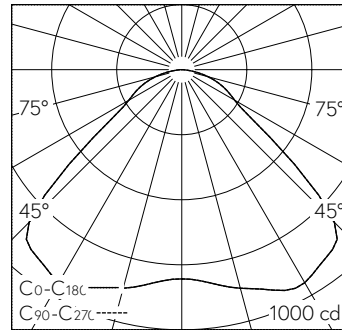

QR-Code scannen und auf www.neuco.ch mehr über diesen Artikel erfahren

A U3102.22046.C
041 - Elfenbein Nr. 041
LED 36 W 2589 lm-h 2700 K
DALI-Konverter steuerbar

IPX4

Deckenaufbauleuchte mit direktem Lichtaustritt und freistrahler Lichtverteilung.
Schutzart IP04
Schutzklasse I.

Plissierter Polyester-Leuchtschirm elfenbeinfarben in Grösse XS. Leuchtenchassis aus Aluminium, Pulverbeschichtet weiss RAL 9016. Primärlinse zur gleichmässigen Schirmausleuchtung und Lichtverteilung auch in oberen Halbraum. Einbajonettierte homogenisierende Glaskalotte, innen saniert, aussen mit Facettenstruktur. Anschlussklemme, 5 x 1.5 mm² schlaufbar.

h [m]	D [m] 104°	E (0°)
1	2.56	804
2	5.12	201
3	7.68	89
4	10.24	50
5	12.80	32

LED 2700 K 36 W 2589 lm-h 104° / CIE Flux 55 87 97 100 100 / A50 nach DIN 5040

Technische Daten

Leuchtenlichtstrom	2589 lm-h
Anschlussleistung	36 W
Lichtausbeute	72 lm-h/W
Modullichtstrom	-
Modulleistung	-
Farbortstabilität	SDCM 2
Farbwiedergabe	CRI ≥ 90
Lichtstromerhalt	L80/B10 bei 50'000 h (25 °C)
Farbtemperatur	2700 K
Energieeffizienzklasse	-