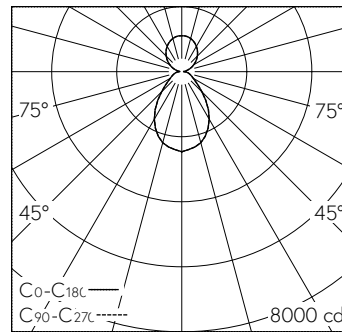

LED 4000 K 72 W 7481 lm-h / CIE Flux 61 84 94 60 100 / B53 nach DIN 5040

Technische Daten

Leuchtenlichtstrom	7481 lm-h
Anschlussleistung	72 W
Lichtausbeute	104 lm-h/W
Modullichtstrom	-
Modulleistung	-
Farbstabilität	SDCM 3
Farbwiedergabe	CRI ≥ 90
Lichtstromerhalt	L80/B10 bei 50'000 h (25 °C)
Farbtemperatur	4000 K
Energieeffizienzklasse	-

Weitere Angaben

Lichtaustritt	direkt/indirekt
Lichtverteilung	freistrahler
Farbtemperatur	4000 K (Direktlicht)
Farbwiedergabe	CRI ≥ 90 (Direktlicht)
Farbstabilität	SDCM 3 (Direktlicht)
BAP Leuchtdichte ≥ 65 °	≤ 1000 cd/m²
Blendungsbewertung UGR längs	13,1
Blendungsbewertung UGR quer	13,1
Betriebsspannung	230 V AC/DC 0 / 50 / 60 Hz
Gewicht	5,7 kg
Photobiologische Sicherheit	Freie Gruppe (kein Risiko)
Zubehör	Für diese Leuchte sind separate Zubehörteile erhältlich. Kontaktieren Sie uns für eine Beratung.