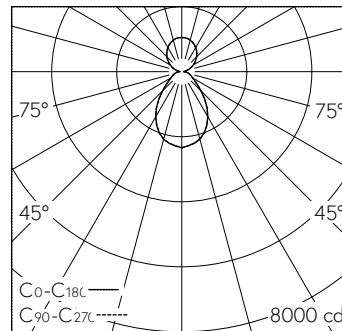

LED 3000 K 72 W 7112 lm-h / CIE Flux 61 84 94 60 100 / B53 nach DIN 5040

Technische Daten

Leuchtenlichtstrom	7112 lm-h
Anschlussleistung	72 W
Lichtausbeute	99 lm-h/W
Modullichtstrom	-
Modulleistung	-
Farbstabilität	SDCM 3
Farbwiedergabe	CRI ≥ 90
Lichtstromerhalt	L80/B10 bei 50'000 h (25 °C)
Farbtemperatur	3000 K
Energieeffizienzklasse	-

Weitere Angaben

Lichtaustritt	direkt/indirekt
Lichtverteilung	freistrahler
Farbtemperatur	3000 K (Direktlicht)
Farbwiedergabe	CRI ≥ 90 (Direktlicht)
Farbstabilität	SDCM 3 (Direktlicht)
BAP Leuchtdichte ≥ 65 °	≤ 1000 cd/m²
Blendungsbewertung UGR längs	12,9
Blendungsbewertung UGR quer	12,9
Betriebsspannung	230 V AC/DC 0 / 50 / 60 Hz
Gewicht	5,7 kg
Photobiologische Sicherheit	Freie Gruppe (kein Risiko)
Zubehör	Für diese Leuchte sind separate Zubehörteile erhältlich. Kontaktieren Sie uns für eine Beratung.