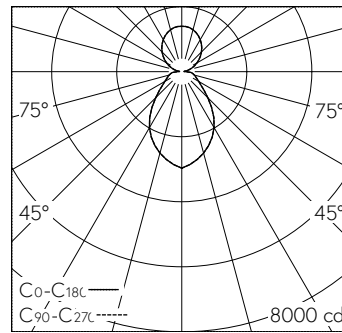

Indirektlicht  
LED 31 W 3352 lm-h  
Konverter schaltbar on/off

Pendelleuchte mit direktem/indirektem Lichtaustritt und freistrahler Lichtverteilung. Schutzart IP20 Schutzklasse I.

Polyester-Leuchtschirm weiss in Grösse M. Leuchtenchassis aus Aluminium, Pulverbeschichtet weiss RAL 9016 mit integrierten Seilhaltern. Speziell entwickelte LED-Platinen für Direkt- und Indirektlicht. Primärer LED-Schutzblister opal, zum Schutz der LED-Platine während Montage und Homogenisierung der Schirmausleuchtung. Mikroprismatische Optik in Leuchtschirm aufliegend für optimale Entblendung. Opale Abdeckung über Indirektlicht für weicherer und schattenfreies Indirektlicht. Anschlusskabel 3 x 0.75 mm<sup>2</sup> transparent, Länge 2500 mm. Deckenmontagematerial ist separat zu bestellen.

LED 4000 K 90 W 9600 lm-h / CIE Flux 55 79 92 61 100 / B53 nach DIN 5040

**Technische Daten**

Leuchtenlichtstrom	9600 lm-h
Anschlussleistung	90 W
Lichtausbeute	107 lm-h/W
Modullichtstrom	-
Modulleistung	-
Farbstabilität	SDCM 3
Farbwiedergabe	CRI ≥ 90
Lichtstromerhalt	L80/B10 bei 50'000 h (25 °C)
Farbtemperatur	4000 K
Energieeffizienzklasse	-