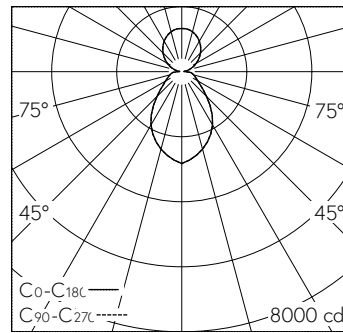

LED 3000 K 94 W 9138 lm-h / CIE Flux 55 79 92 61 100 / B53 nach DIN 5040

Technische Daten

Leuchtenlichtstrom	9138 lm-h
Anschlussleistung	94 W
Lichtausbeute	97 lm-h/W
Modullichtstrom	-
Modulleistung	-
Farbstabilität	SDCM 3
Farbwiedergabe	CRI ≥ 90
Lichtstromerhalt	L80/B10 bei 50'000 h (25 °C)
Farbtemperatur	3000 K
Energieeffizienzklasse	-

Weitere Angaben

Lichtaustritt	direkt/indirekt
Lichtverteilung	freistrahler
Farbtemperatur	3000 K (Direktlicht)
Farbwiedergabe	CRI ≥ 90 (Direktlicht)
Farbstabilität	SDCM 3 (Direktlicht)
BAP Leuchtdichte ≥ 65 °	≤ 2500 cd/m²
Blendungsbewertung UGR längs	16,9
Blendungsbewertung UGR quer	16,9
Betriebsspannung	230 V AC/DC 0 / 50 / 60 Hz
Gewicht	4,7 kg
Photobiologische Sicherheit	Freie Gruppe (kein Risiko)
Zubehör	Für diese Leuchte sind separate Zubehörteile erhältlich. Kontaktieren Sie uns für eine Beratung.