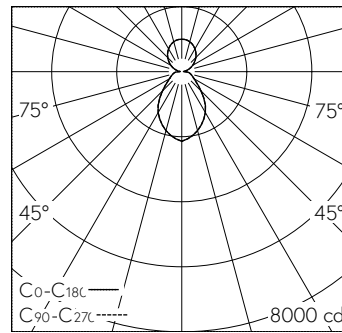

LED 4000 K 72 W 6936 lm-h / CIE Flux 55 79 92 61 100 / B53 nach DIN 5040

Technische Daten

Leuchtenlichtstrom	6936 lm-h
Anschlussleistung	72 W
Lichtausbeute	96 lm-h/W
Modullichtstrom	-
Modulleistung	-
Farbortstabilität	SDCM 3
Farbwiedergabe	CRI ≥ 90
Lichtstromerhalt	L80/B10 bei 50'000 h (25 °C)
Farbtemperatur	4000 K
Energieeffizienzklasse	-

Weitere Angaben

Lichtaustritt	direkt/indirekt
Lichtverteilung	freistrahler
Farbtemperatur	4000 K (Direktlicht)
Farbwiedergabe	CRI ≥ 90 (Direktlicht)
Farbortstabilität	SDCM 3 (Direktlicht)
BAP Leuchtdichte ≥ 65 °	≤ 2000 cd/m²
Blendungsbewertung UGR längs	16,3
Blendungsbewertung UGR quer	16,3
Betriebsspannung	230 V AC/DC 0 / 50 / 60 Hz
Gewicht	4,5 kg
Photobiologische Sicherheit	Freie Gruppe (kein Risiko)
Zubehör	Für diese Leuchte sind separate Zubehörteile erhältlich. Kontaktieren Sie uns für eine Beratung.