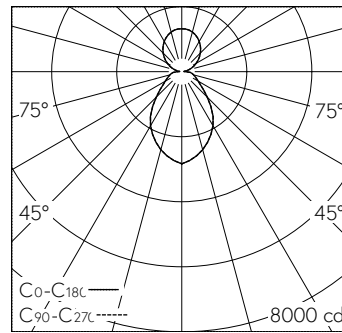

QR-Code scannen und auf www.neuco.ch mehr über diesen Artikel erfahren

A U1203.32041.C
9110 - Weiss Nr. 9110

Direktlicht
LED 59 W 5992 lm-h 3000 K
Konverter schaltbar on/off

Indirektlicht
LED 31 W 3190 lm-h
Konverter schaltbar on/off

Pendelleuchte mit direktem/indirektem Lichtaustritt und freistrahler Lichtverteilung. Schutzart IP20 Schutzklasse I.

Polyester-Leuchtschirm weiss in Grösse S. Leuchtenchassis aus Aluminium, Pulverbeschichtet weiss RAL 9016 mit integrierten Seilhaltern. Speziell entwickelte LED-Platinen für Direkt- und Indirektlicht. Primärer LED-Schutzblister opal, zum Schutz der LED-Platine während Montage und Homogenisierung der Schirmausleuchtung. Mikroprismatische Optik in Leuchtschirm aufliegend für optimale Entblendung. Opale Abdeckung über Indirektlicht für weicherer und schattenfreies Indirektlicht. Anschlusskabel 3 x 0.75 mm² transparent, Länge 2500 mm. Deckenmontagematerial ist separat zu bestellen.

LED 3000 K 90 W 9182 lm-h / CIE Flux 55 79 92 61 100 / B53 nach DIN 5040

Technische Daten

Leuchtenlichtstrom	9182 lm-h
Anschlussleistung	90 W
Lichtausbeute	102 lm-h/W
Modullichtstrom	-
Modulleistung	-
Farbstabilität	SDCM 3
Farbwiedergabe	CRI ≥ 90
Lichtstromerhalt	L80/B10 bei 50'000 h (25 °C)
Farbtemperatur	3000 K
Energieeffizienzklasse	-