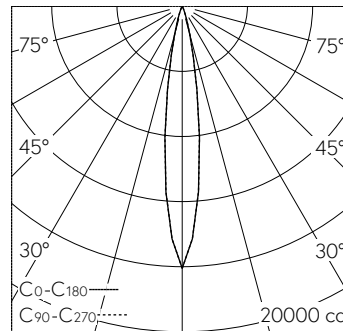

QR-Code scannen und auf www.neuco.ch mehr über diesen Artikel erfahren

A T4521.23036.B
tiefschwarz RAL 9005
LED 27.90 W 1549 lm-h 2700 K
DALI-Konverter steuerbar

IP20

Decken- und Wandeinbauleuchte mit rotationsymmetrischer Lichtverteilung.
Schutzart IP20
Schutzklasse II.

WEGA Art Halbeinbau-Strahler. COB-LED Lightengine in der Farbtemperatur 2700 K. Hohe Farbkonsistenz (2 SDCM initial) und sehr gute Farbwiedergabe (CRI≥95). Leuchtenkopf und einseitiger L-Bügel aus Aluminium-Druckguss. Geschwungene Kühlrippen für optimales Thermomanagement. Spanabhebend gefertigtes Anbaugehäuse aus Aluminium. Pulverbeschichtet weissaluminium RAL 9006. PMMA-Linsenoptik für reduzierten Streulichtanteil. Halbwertwinkel Spot. Leuchtenkopf 360° dreh- und 235° schwenkbar. Konverter DALI-2 dimmbar von 0,1 – 100 %. Sekundärkabel mit Zwischenstecker zur vorgängigen Installation des Konverters. Einspeisung auf zugentlastete Klemme. Zubehör separat zu bestellen.

5 Jahre Garantie.

Lieferung in 2 Verpackungseinheiten.

Auf Anfrage mit Bluetooth® lieferbar.

PUSH, switchDIM und Touch-DIM® werden nicht unterstützt.