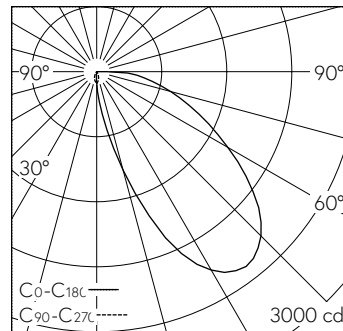

QR-Code scannen und auf www.neuco.ch mehr über diesen Artikel erfahren

A T3422 22096.B
weissaluminium RAL 9006
LED 34,1 W 1722 lm-h 2700 K
DALI-Konverter steuerbar

IP20

Deckenaufbauleuchte mit asymmetrischer Lichtverteilung. Schutzart IP20 Schutzklasse I.

WEGA Anbaustrahler. COB-LED Lightengine 2700 K mit Glasscheibe als Berührungsschutz. Hohe Farbkonsistenz (2 SDCM initial) und gute Farbwiedergabe (CRI≥90). Leuchtenkopf und einseitiger L-Bügel aus Aluminium-Druckguss. Geschwungene Kühlrippen für optimales Thermomanagement. Spanabhebend gefertigtes Anbaugehäuse aus Aluminium. Pulverbeschichtet silber RAL 9006. Austauschbarer Reflektor mikrofacettiert aus hochglanzeloxiertem Aluminium. Leuchtenkopf 360° dreh- und 235° schwenkbar. In Gehäuse eingebauter Konverter DALI-2. Inklusive Linsenwandfluter-Aufsatz.

5 Jahre Garantie.

PUSH, switchDIM und Touch-DIM® werden nicht unterstützt.