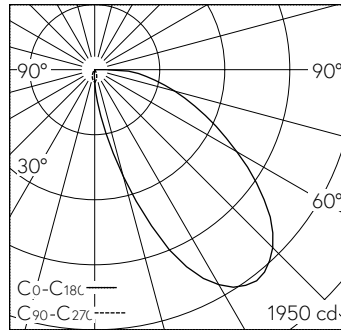

QR-Code scannen und auf www.neuco.ch mehr über diesen Artikel erfahren

A T3413 22096.B
verkehrsweiss RAL 9016
LED 24,7 W 1213 lm-h 2700 K
DALI-Konverter steuerbar

Deckenaufbauleuchte mit asymmetrischer Lichtverteilung. Schutzart IP20 Schutzklasse I.

WEGA Anbaustrahler. COB-LED Lightengine 2700 K mit Glasscheibe als Berührungsschutz. Hohe Farbkonsistenz (2 SDCM initial) und gute Farbwiedergabe (CRI≥90). Leuchtenkopf und einseitiger L-Bügel aus Aluminium-Druckguss. Geschwungene Kühlrippen für optimales Thermomanagement. Spanabhebend gefertigtes Anbaugehäuse aus Aluminium. Pulverbeschichtet weiss RAL 9016. Austauschbarer Reflektor mikrofacettiert aus hochglanzeloxiertem Aluminium. Leuchtenkopf 360° dreh- und 235° schwenkbar. In Gehäuse eingebauter Konverter DALI-2. Inklusive Linsenwandfluter-Aufsatz.

5 Jahre Garantie.

PUSH, switchDIM und Touch-DIM® werden nicht unterstützt.