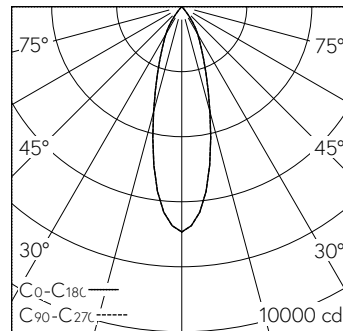

QR-Code scannen und auf www.neuco.ch mehr über diesen Artikel erfahren

A T3331 22151.B
tiefschwarz RAL 9005
LED 30 W 2549 lm-h 2700 K
Konverter schaltbar on/off

IP20

Deckeneinbauleuchte mit rotations-symmetrischer Lichtverteilung.
Schutzart IP20
Schutzklasse II.

| h [m] | D [m] 30° | E (0°) |
|-------|-----------|--------|
| 2 | 1.07 | 1732 |
| 4 | 2.14 | 433 |
| 6 | 3.22 | 192 |
| 8 | 4.29 | 108 |
| 10 | 5.36 | 69 |

LED 2700 K 30 W 2549 lm-h 30° / CIE Flux 99 100 100 100 100 / A80 nach DIN 5040

Technische Daten

| | |
|------------------------|------------------------------|
| Leuchtenlichtstrom | 2549 lm-h |
| Anschlussleistung | 30 W |
| Lichtausbeute | 85 lm-h/W |
| Modullichtstrom | - |
| Modulleistung | - |
| Farbstabilität | SDCM 2 |
| Farbwiedergabe | CRI ≥ 90 |
| Lichtstromerhalt | L80/B10 bei 50'000 h (25 °C) |
| Farbtemperatur | 2700 K |
| Energieeffizienzklasse | - |