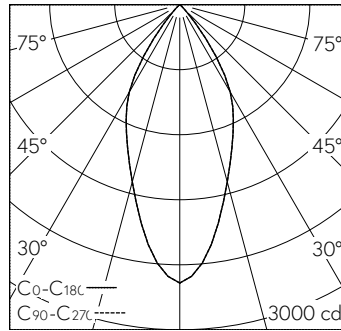

QR-Code scannen und auf www.neuco.ch mehr über diesen Artikel erfahren

A T3312 22061.B
verkehrsweiss RAL 9016
LED 19 W 1647 lm-h 2700 K
Konverter schaltbar on/off

IP20

Deckeneinbauleuchte mit rotations-symmetrischer Lichtverteilung.
Schutzart IP20
Schutzklasse II.

COB LED-Baugruppe mit Schutzglas, super warmweiss, CRI≥90, mit Kühlkörper Alu stranggepresst, schwarz. Farbstabilität SDCM 2.
Reflektor mikrofacettiert aus Aluminium, hochglanz-eloxiert.
Reflektorhalterung Polyamid glasfaserverstärkt mit Kühlschlitzen, weiss.
Halogenfreie interne Verdrahtung.
Einbauring Kunststoff, verkehrsweiss (RAL 9016), mit Rand für gesägte oder geschnittene Deckenöffnungen.
Spreizfederbefestigung für Decken 1 bis 28mm.
Verbindungskabel mit Zwischenstecker.
Konverter on/off.
Anschlussklemme 2x 1,5² mit Zugentlastung.

5 Jahre Garantie.

Lieferung in 2 Verpackungseinheiten.
Der seitliche Abstand vom Leuchtengehäuse zu Gebäudeteilen muss mind. 50 mm betragen.