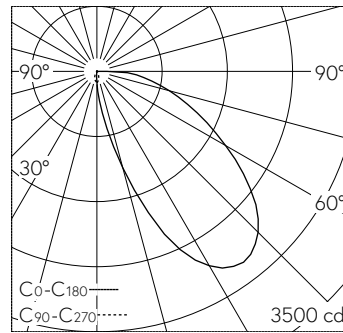

QR-Code scannen und auf [www.neuco.ch](http://www.neuco.ch) mehr über diesen Artikel erfahren

**A T3221 32091.C**  
weissaluminium RAL 9006  
LED 41,4 W 1966 lm-h 3000 K  
Konverter schaltbar on/off

Strahler mit asymmetrischer Lichtverteilung.  
Schutzart IP20  
Schutzklasse II.

WEGA in-track Stromschienenstrahler. COB-LED Lightengine 2700 K mit Glasscheibe als Berührungsschutz. Hohe Farbkonsistenz (2 SDCM initial) und gute Farbwiedergabe (CRI $\geq$ 90). Leuchtenkopf und einseitiger L-Bügel aus Aluminium-Druckguss. Geschwungene Kühlrippen für optimales Thermomanagement. Pulverbeschichtet silber RAL 9006. Austauschbarer Reflektor mikrofacettiert aus hochglanzeloxiertem Aluminium. Leuchtenkopf 360° dreh- und 235° schwenkbar. Konverter on/off in Stromschienenadapter integriert. Inklusive Linsenwandfluter-Aufsatz.

5 Jahre Garantie.

LED 3000 K 41,4 W 1966 lm-h / CIE Flux 37 73 92 100 100 / A30 nach DIN 5040

**Technische Daten**

Leuchtenlichtstrom	1966 lm-h
Anschlussleistung	41,4 W
Lichtausbeute	47 lm-h/W
Modullichtstrom	-
Modulleistung	-
Farbortstabilität	SDCM 2
Farbwiedergabe	CRI $\geq$ 90
Lichtstromerhalt	L80/B10 bei 50'000 h (25 °C)
Farbtemperatur	3000 K