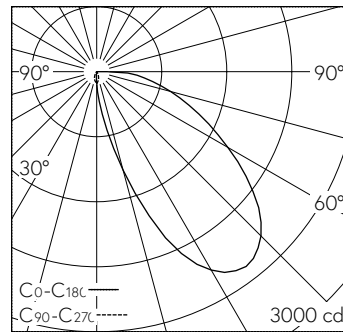

QR-Code scannen und auf www.neuco.ch mehr über diesen Artikel erfahren

A T3112 32091.B
verkehrsweiss RAL 9016
LED 34,1 W 1722 lm-h 3000 K
Konverter schaltbar on/off

Strahler mit asymmetrischer Lichtverteilung.
Schutzart IP20
Schutzklasse I.

WEGA Strahlschiene. COB-LED Lightengine 3000 K mit Glasscheibe als Berührungsschutz. Hohe Farbkonsistenz (2 SDCM initial) und gute Farbwiedergabe (CRI≥90). Leuchtenkopf und Gehäuse aus Aluminium-Druckguss. Geschwungene Kühlrippen für optimales Thermomanagement. Pulverbeschichtet weiss RAL 9016. Austauschbarer Reflektor mikrofacetiert aus hochglanzeloxiertem Aluminium. Leuchtenkopf 360° dreh- und 185° schwenkbar. In Gehäuse eingebauter Konverter on/off. 3-Phasen Vorwahladapter (Global Trac, unipro, Stucchi). Inklusive Linsenwandfluter-Aufsatz.

5 Jahre Garantie.

LED 3000 K 34,1 W 1722 lm-h / CIE Flux 37 73 92 100 100 / A30 nach DIN 5040

Technische Daten

Leuchtenlichtstrom	1722 lm-h
Anschlussleistung	34,1 W
Lichtausbeute	50 lm-h/W
Modullichtstrom	-
Modulleistung	-
Farbortstabilität	SDCM 2
Farbwiedergabe	CRI ≥ 90
Lichtstromerhalt	L80/B10 bei 50'000 h (25 °C)
Farbtemperatur	3000 K
Energieeffizienzklasse	-